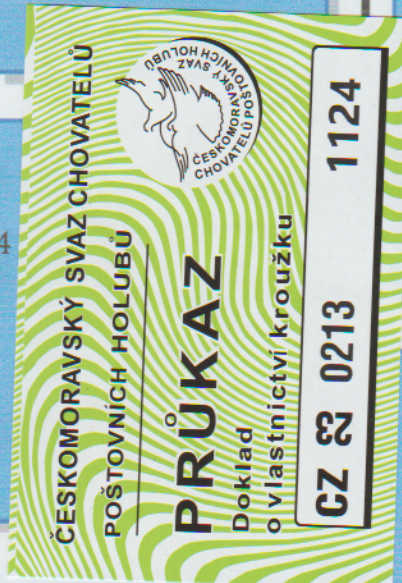

Rodokmen holuba

18.0213.382
MK
"Šogun"
1.kat. A v OS 22
2.kat. B v OS 22
1.kat. D v OS 22
3.kat. H v OS 22
3. ESO MKST 05 22
1.SUPER ESO 2021

16.0234.1865
TMK
org. Kubáček
špičkový chovný holub,
otec mnoha ESO holubů!!!!

14.0234.571
org. Kubáček
1/2 bratr vítěze cel.
Chebu
roční 9 cen, dvouletý 11

13.0234.47
org. Kubáček
dvouletá 10, tříletá 9 cen
+ Oostende

13.0213.120
MP
špičková chovná HE, dcera
zákl. páru 10.0234.6649 x
11.0234.270
matka mnoha ESO holubů
TOP, TOP, TOP

10.0234.6649
základní chovný holub
org. Kubáček
syn holuba FENOMENAL

11.0234.270
základní chovná holubice
org. Kubáček
vnučka holuba Atilla 316

23.0213.1124
MK

12.0400.4540
Schali
Otec 2. TIME ESA
TALENT QUATRO 2017